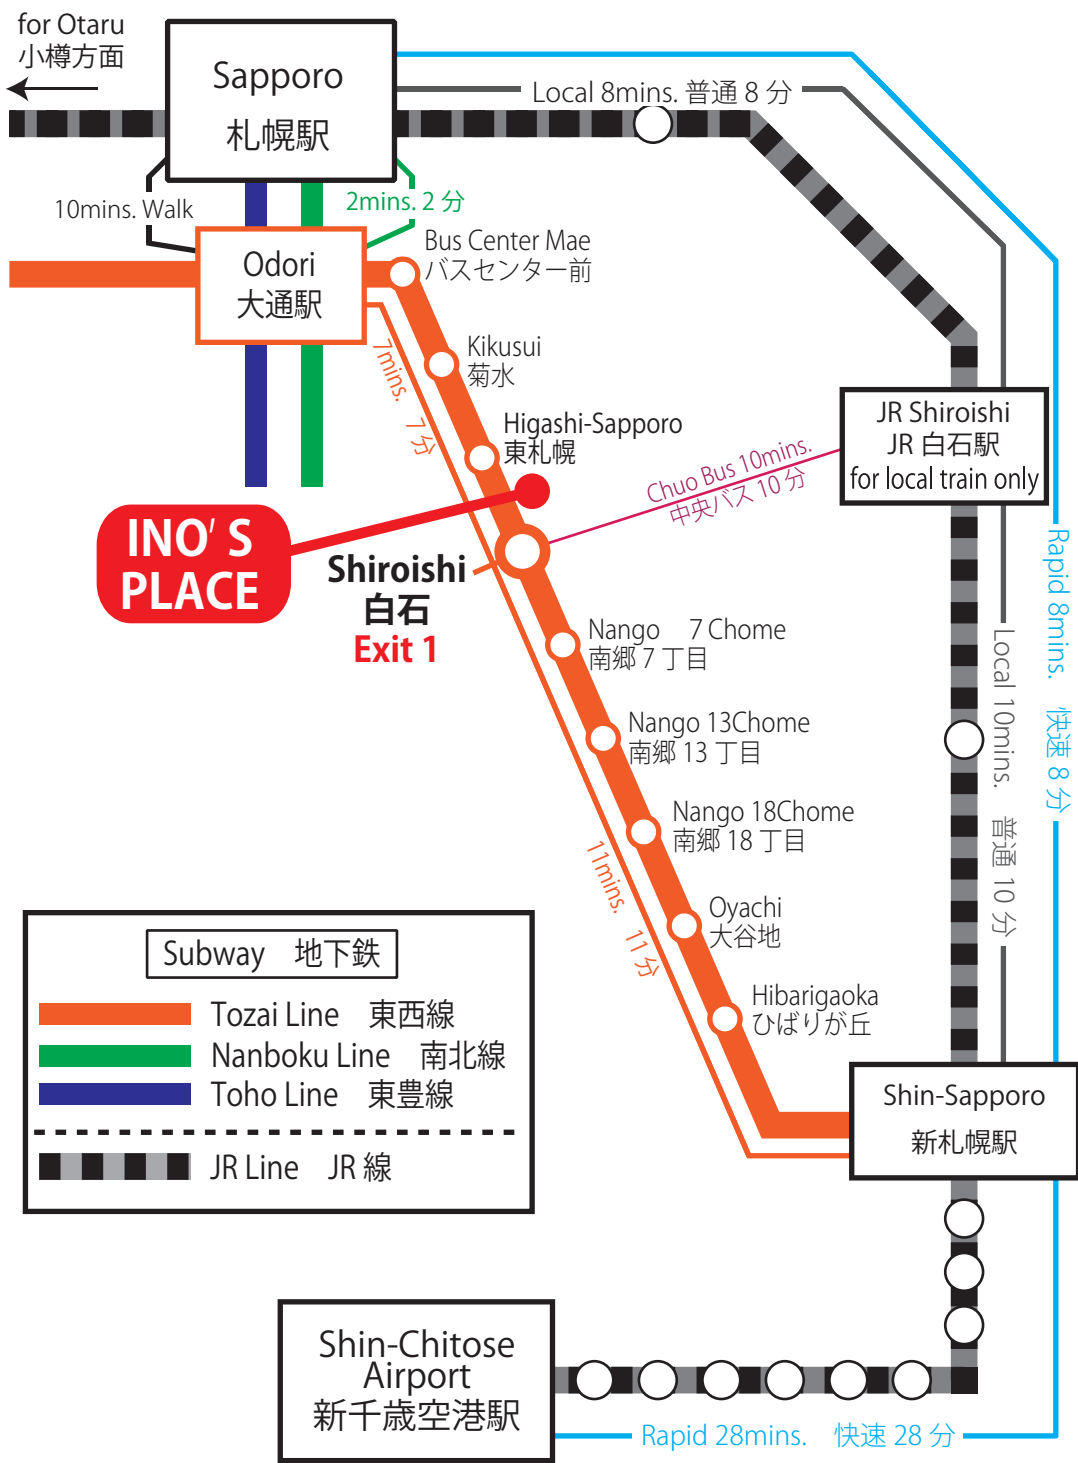

NOTICE

Please notice that "JR Shiroishi station" is NOT CONNECTED to "Subway Shiroishi station", those stations are separated as the closest station from our hostel is "Subway Shiroishi station".

If you take a TAXI or ask someone for help, please show this to them.

南郷通り沿い、東西線の白石駅、東札幌駅の間にあるホルモン食堂、ラーメン屋「一国堂」のわき道に入って、二軒目の右側（木造二階建）になります。看板には英語で「INO'S PLACE」と書いてあります。

札幌市白石区東札幌3条4丁目6-5
イノーズプレイス
TEL 011-832-1828

Backpackers INO'S PLACE

6-5 4 chome 3 jo Higashi-Sapporo Shiroishi-ku
Sapporo Hokkaido 003-0003 Japan
TEL 011-832-1828